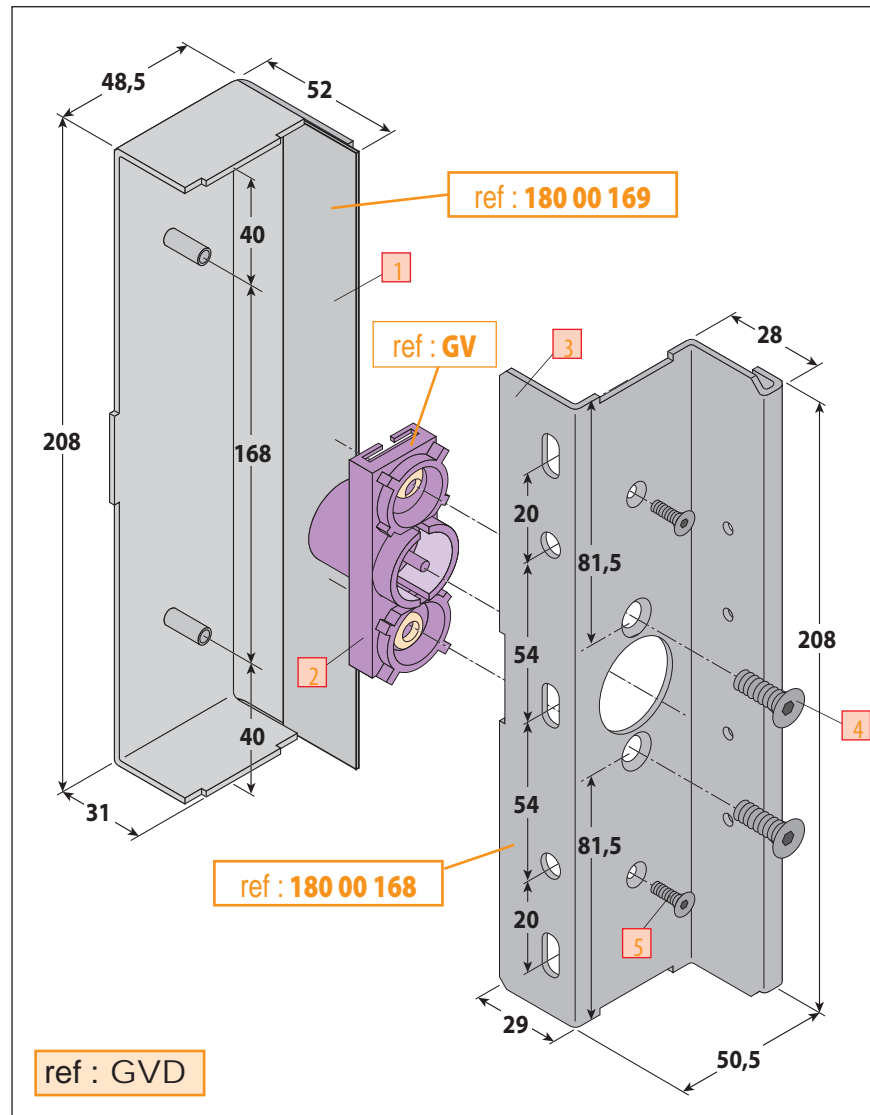

VOIR KIT [EXTD]

Composition du produit

| Rep. | Qté. | Désignation |
|------|------|--------------------------|
| 1 | 1 | Capot support gâche EXTD |
| 2 | 1 | Gâche GV |
| 3 | 1 | Support gâche EXTD |

Visserie

| Rep. | Qté. | Désignation |
|------|------|----------------|
| 4 | 2 | Vis TFHC M6x20 |
| 5 | 2 | Vis TFHC M4x25 |